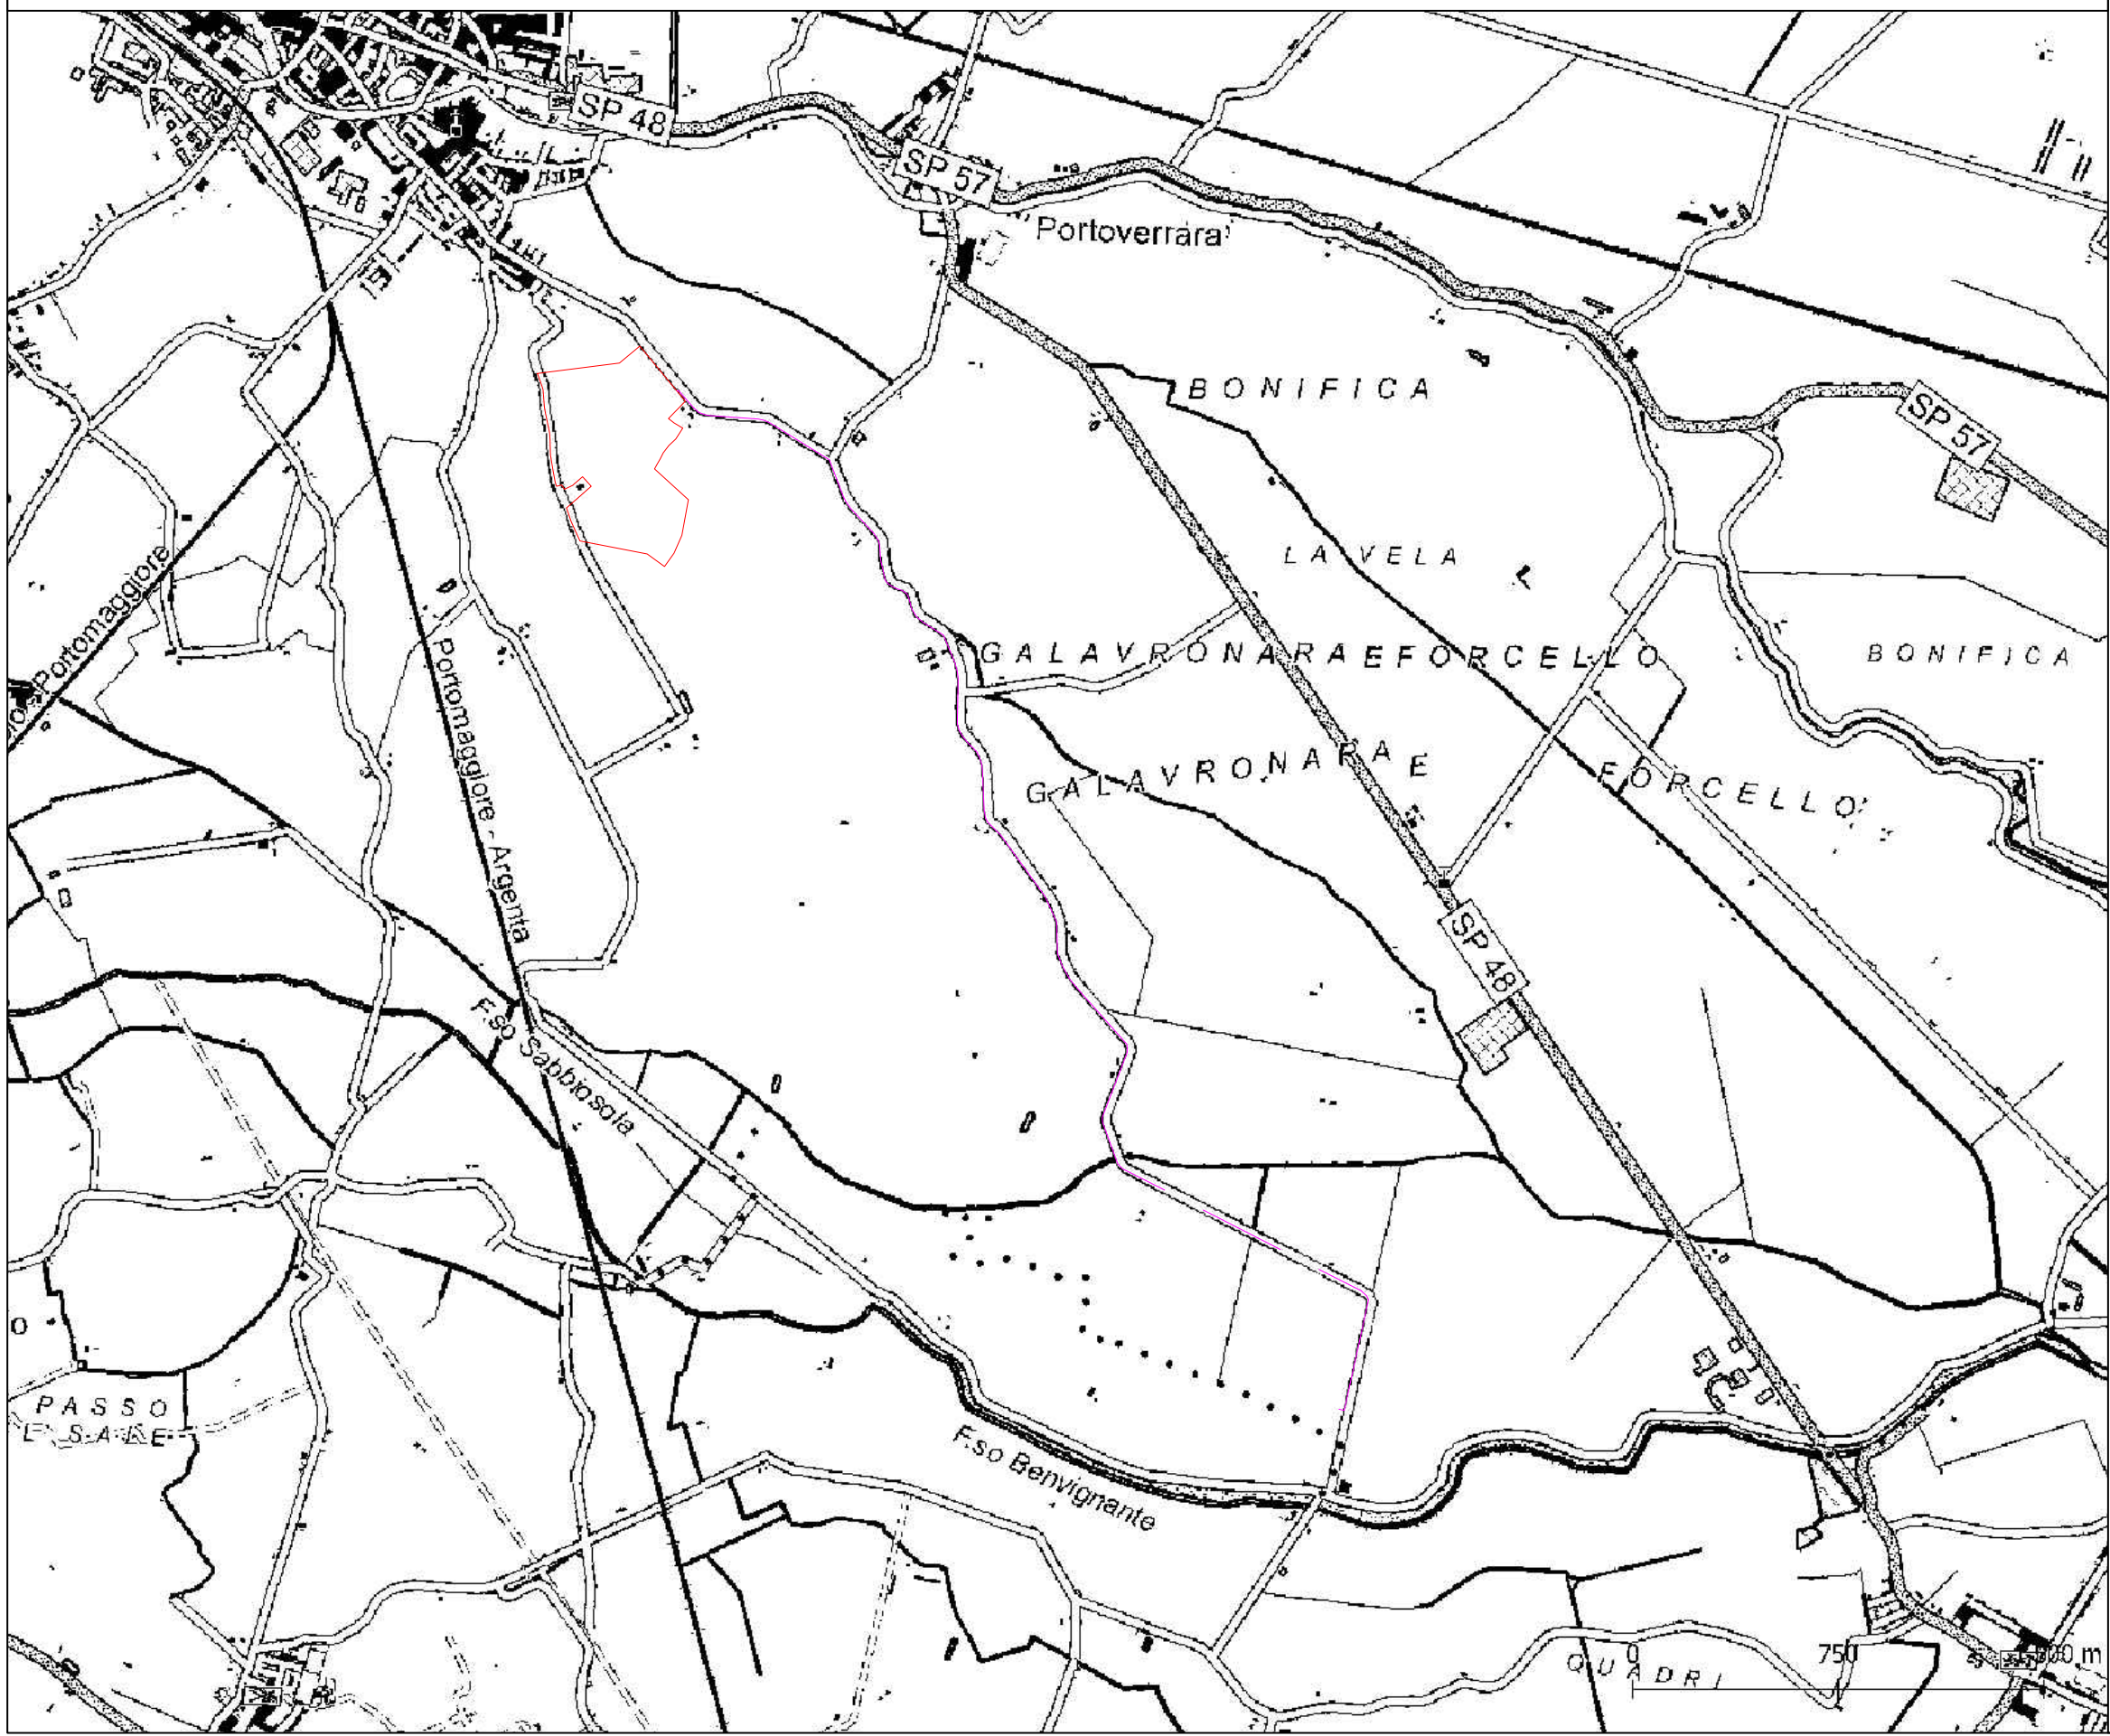

COMUNE DI PORTOMAGGIORE

PROVINCIA DI FERRARA

REGIONE EMILIA
ROMAGNA

REALIZZAZIONE DI UN IMPIANTO SOLARE AGRIVOLTAICO AVANZATO CONNESSO ALLA RTN DELLA POTENZA DI PICCO PARI A 18.030,60 kW

Denominazione Impianto:

"PORTOMAGGIORE"

Ubicazione:

Comune di Portomaggiore (FE)
Via Portoni Bandissolo, snc

ELABORATO
020110

INQUADRAMENTO SU AREE DI INTERESSE NATURALISTICO

Cod. Doc.: PTM-020110-D

Sviluppatore:

GRUPPO GEO S.R.L.
Viale F. Cavallotti, 153
63822 Porto San Giorgio (FM)
ITALY
P.IVA 02572290449

Scala: --

PROGETTO

Data:
18/08/2025

PRELIMINARE

DEFINITIVO

AS BUILT

Richiedente:

LIO ENERGY LEPUS S.R.L.
Via Arrigo Boito, 8
20121 Milano (MI)
ITALY
P.IVA 14219600963

Tecnici e Professionisti:

Ing. Nicola Ventura:
Iscritto al n.8432 dell'Albo dell'Ordine degli
Ingegneri della Provincia di Bari

Revisione	Data	Descrizione	Redatto	Approvato	Autorizzato
01	18/08/2025	PROGETTO DEFINITIVO	N.V.	N.V.	N.V.
02					
03					
04					

Il Tecnico:
Dott. Ing. Nicola Ventura

Il Richiedente:
LIO ENERGY LEPUS S.R.L.
(Il legale rappresentante Luca Raineri)

INQUADRAMENTO SU SITAP SCALA 1:25.000

LEGENDA

- Vincoli D.lgs. 42/2004
- LIMITE IMPIANTO
- CAVIDOTTO MT