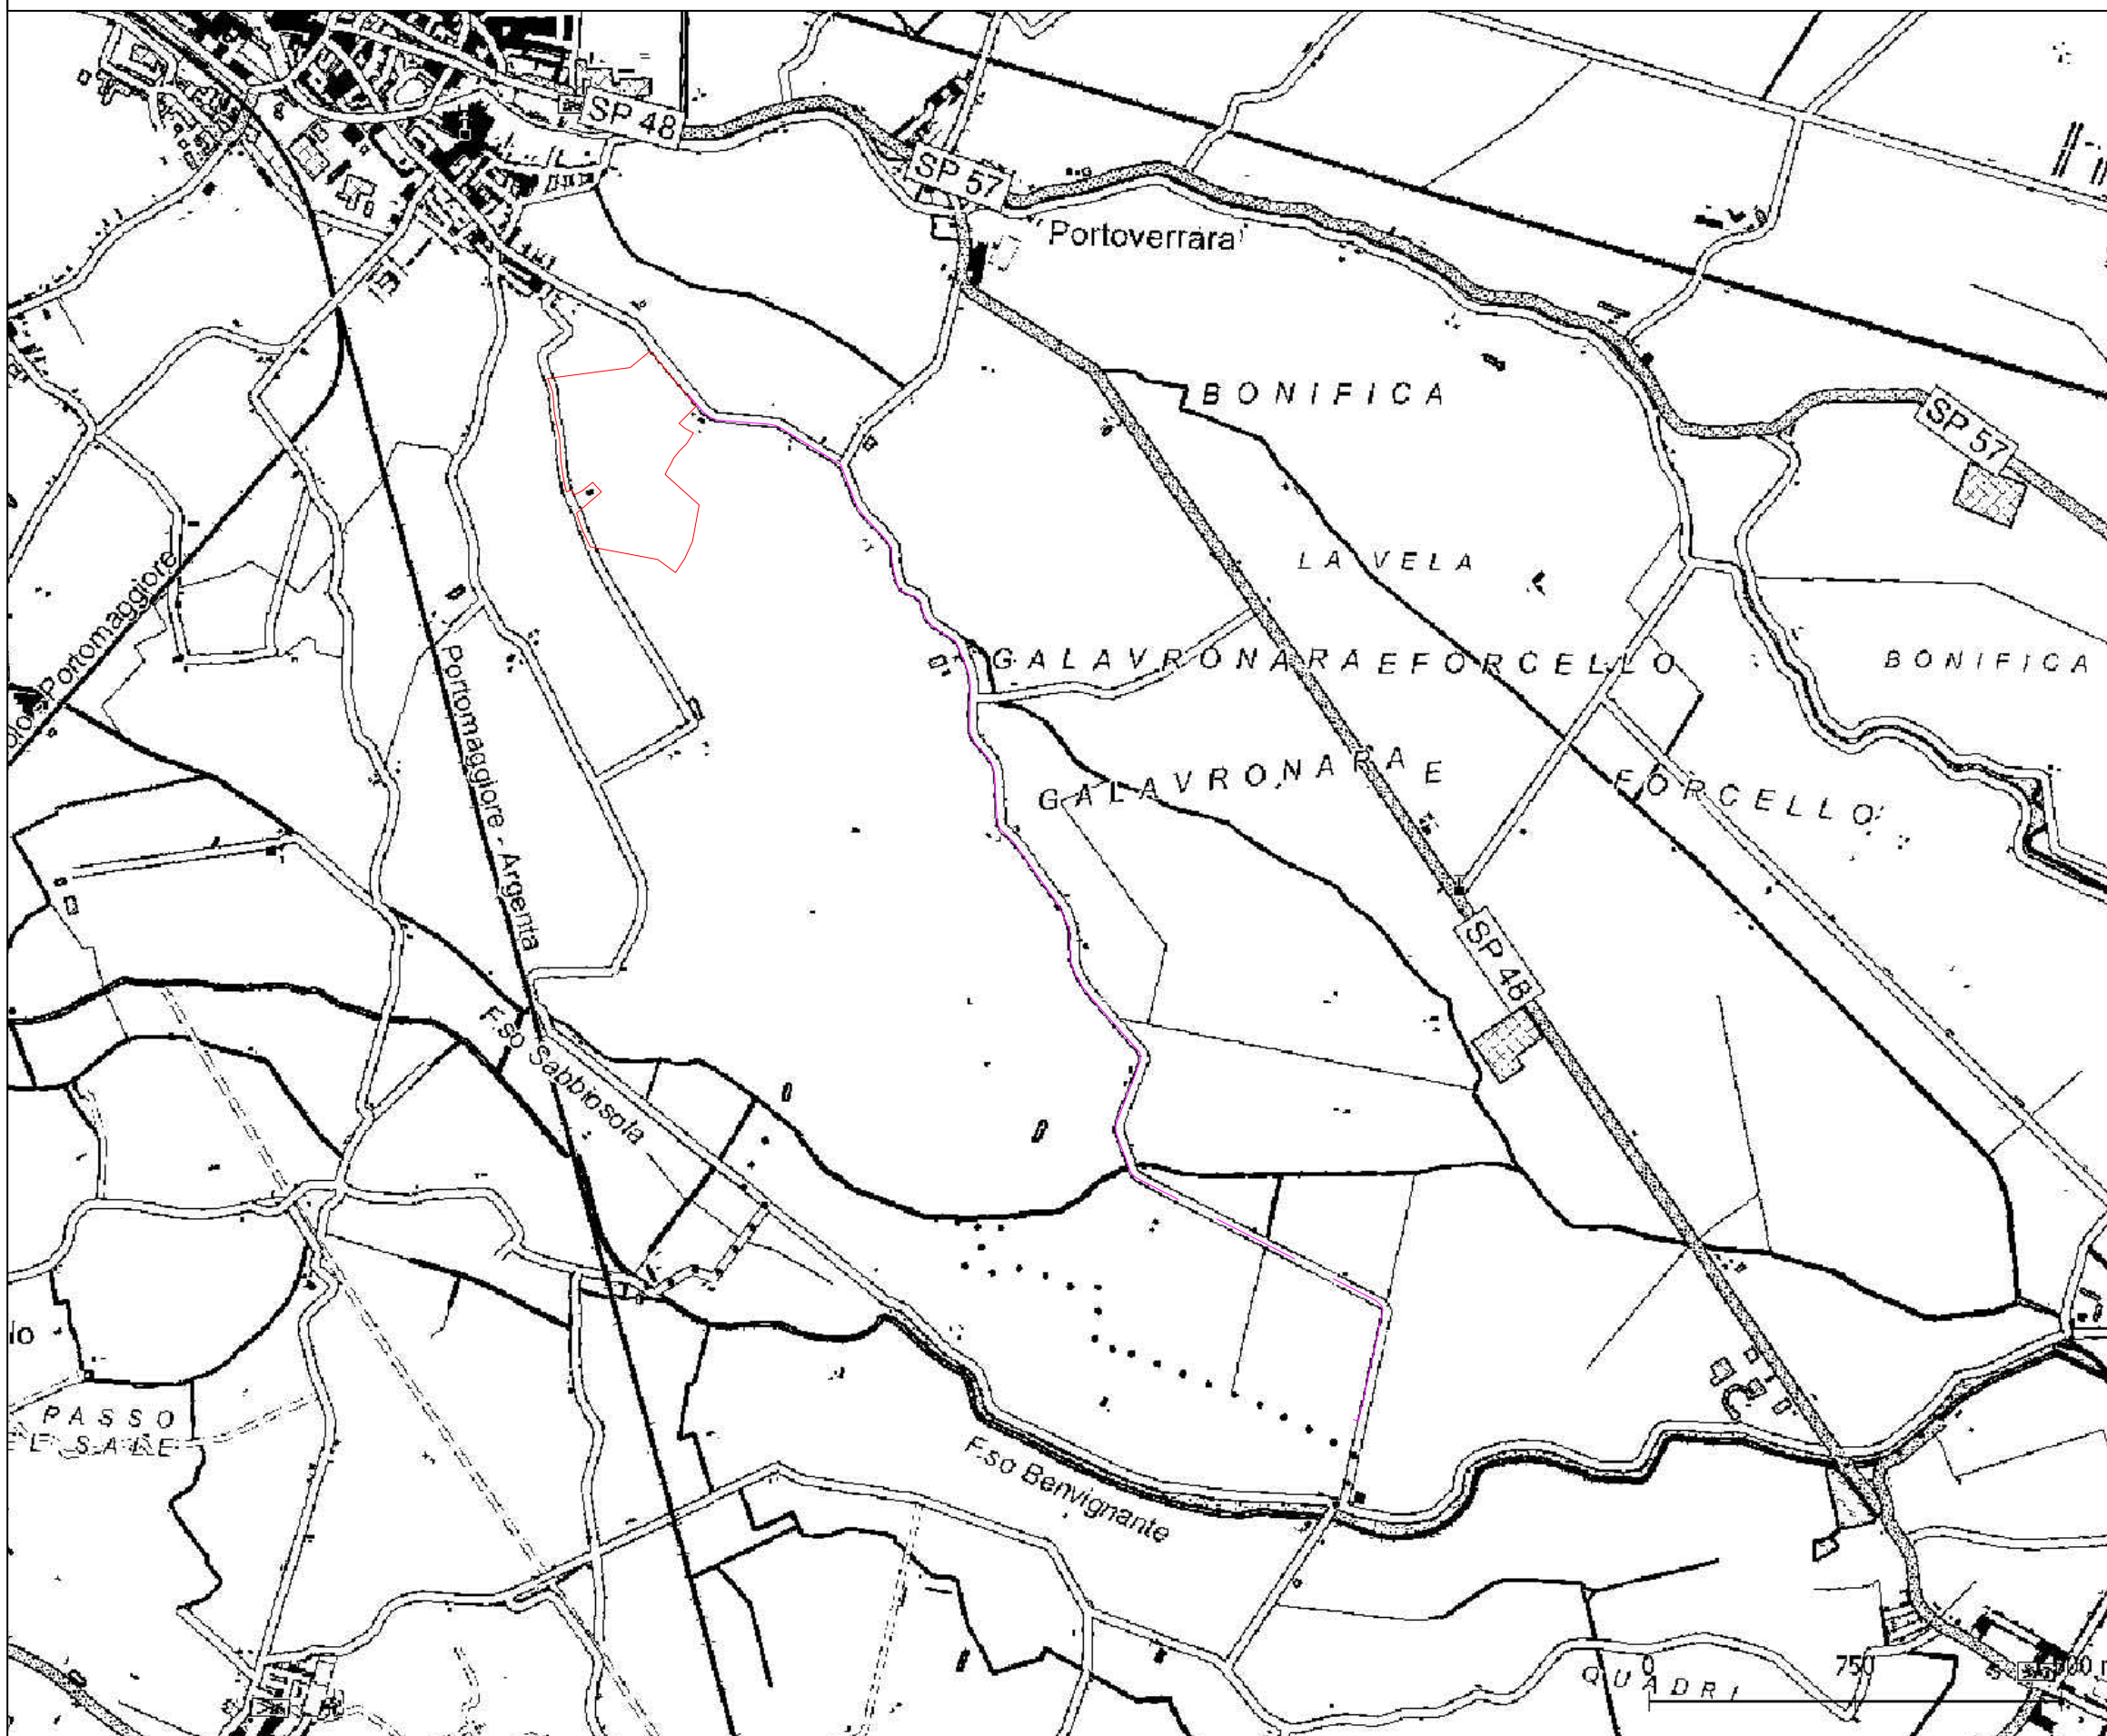

INQUADRAMENTO SU EUAP SCALA 1:25.000

LEGENDA

- Parchi naturali nazionali
- Parchi naturali regionali
- Riserve naturali statali
- Riserve naturali regionali
- Altre aree naturali protette
- Riserve naturali marine
- Altre aree naturali protette
- EUAP
- LIMITE IMPIANTO
- CAVIDOTTO MT