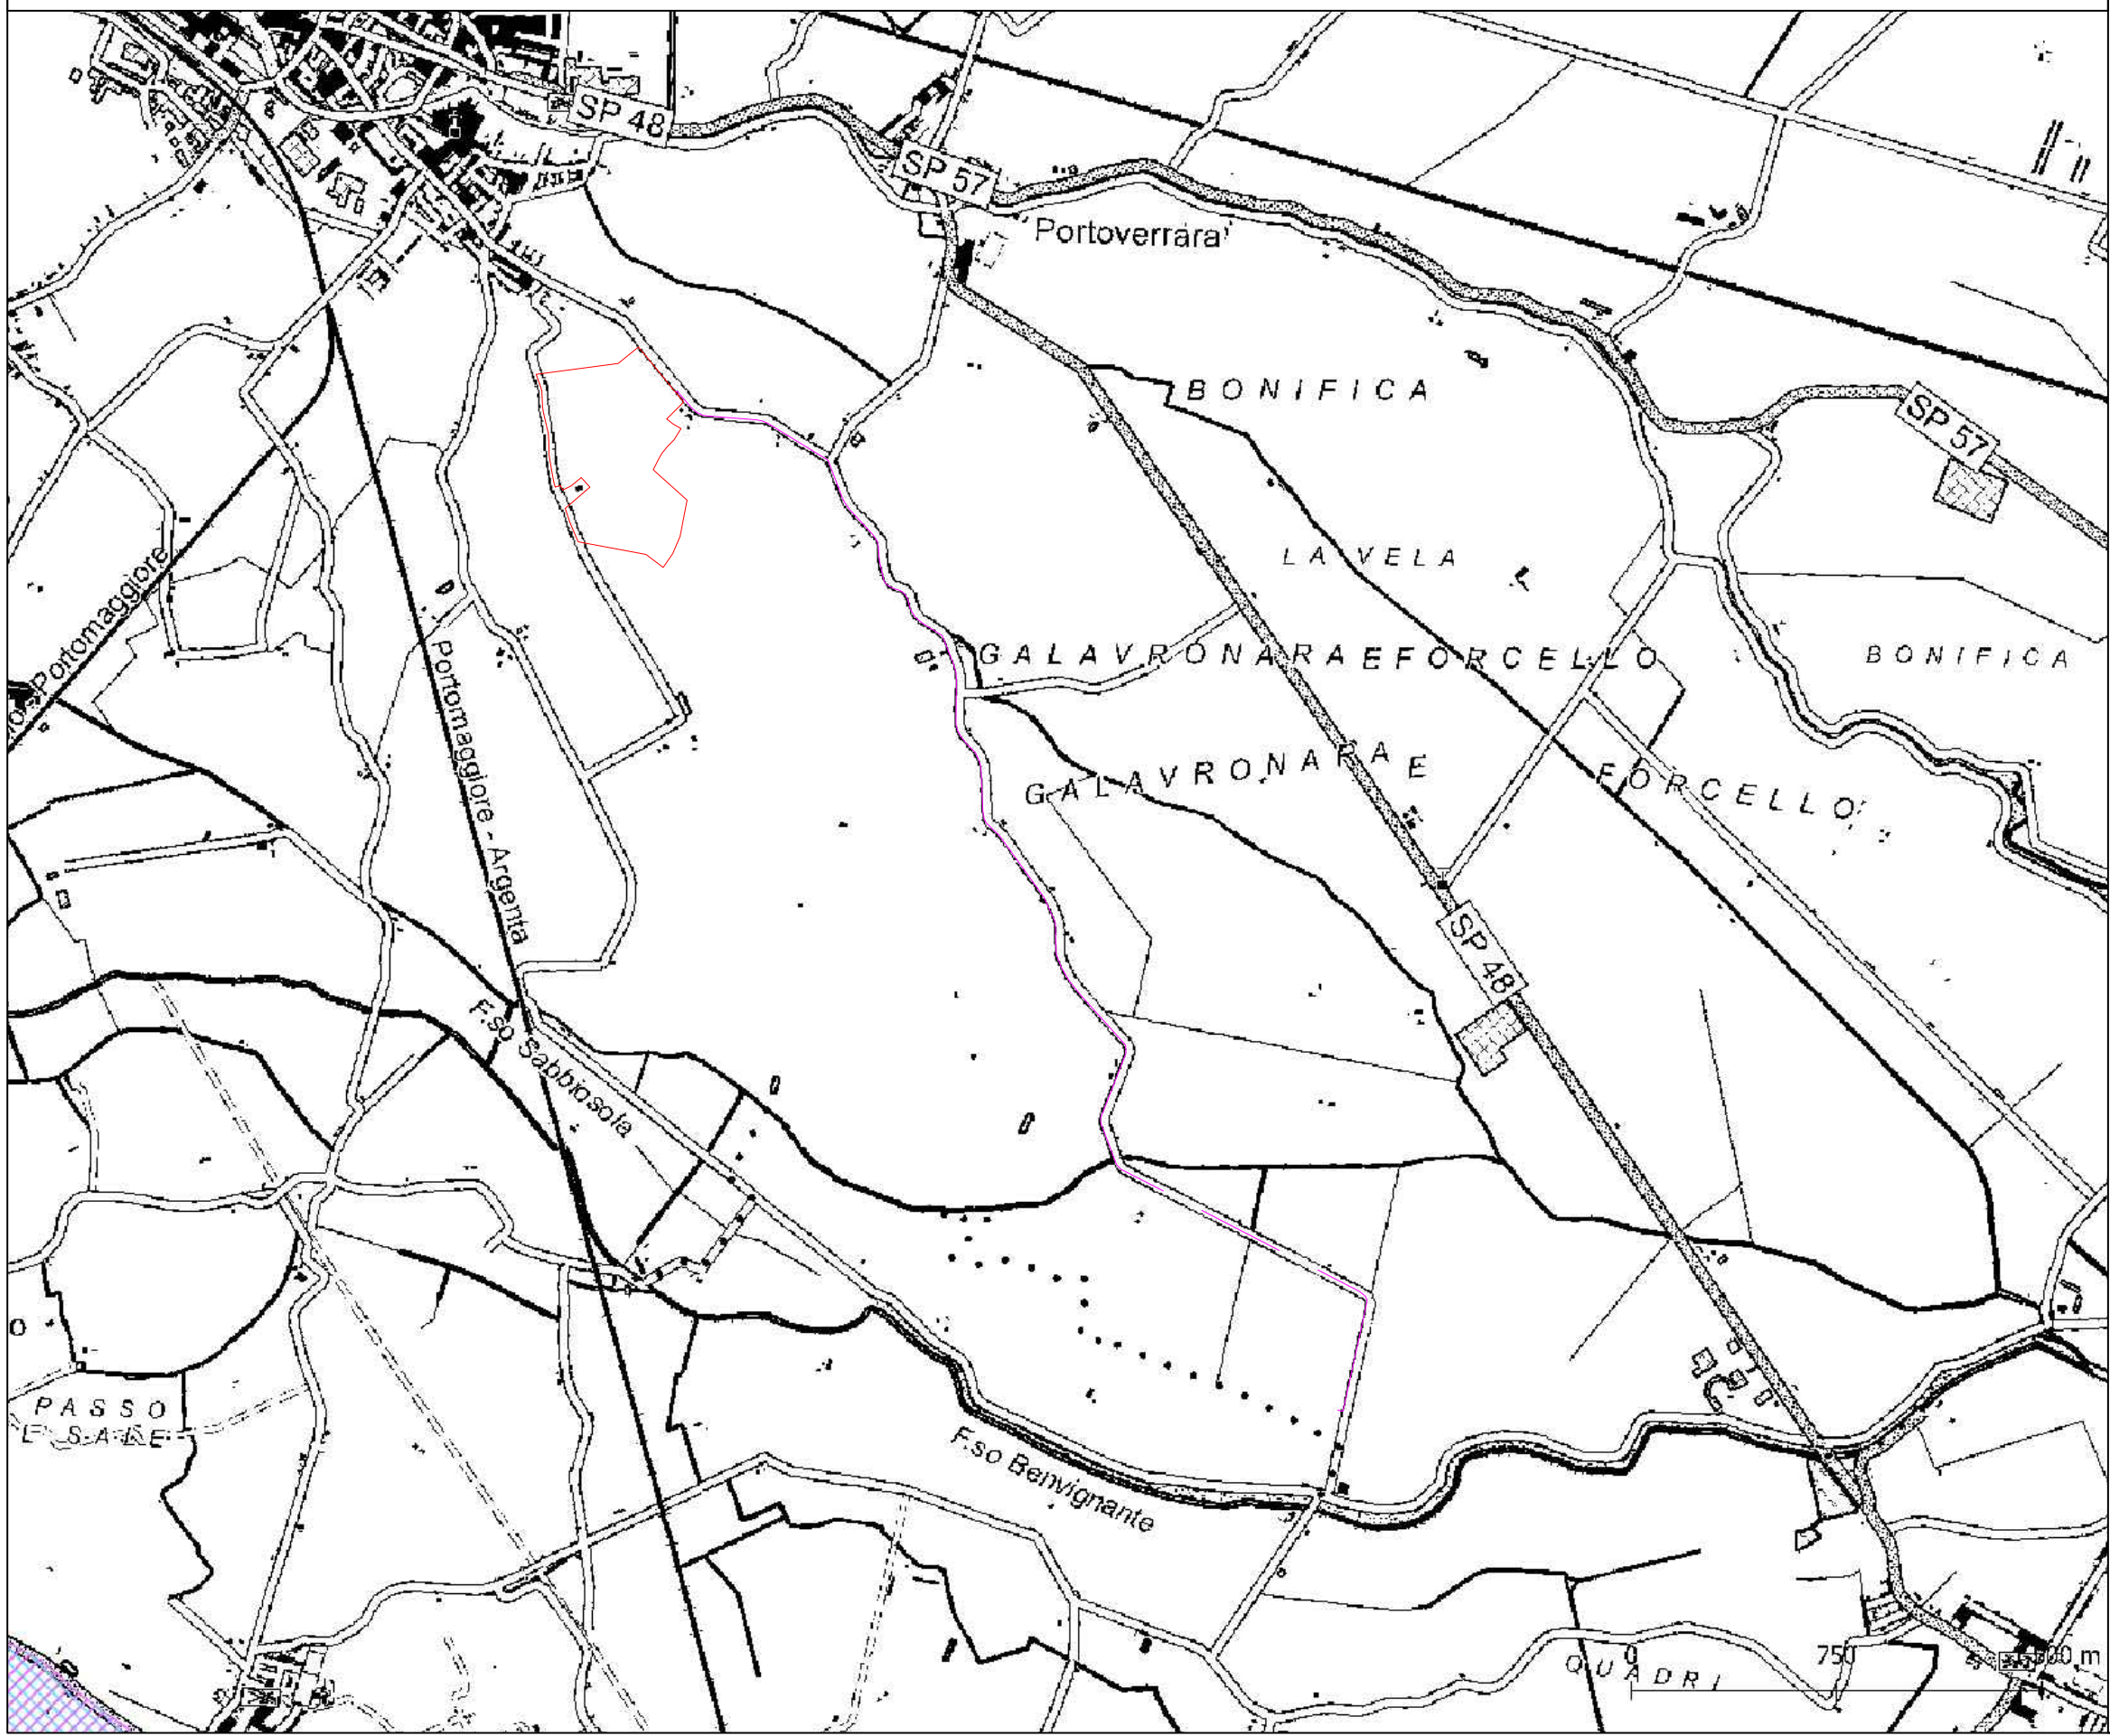

INQUADRAMENTO SU NAT2000 SCALA 1:25.000

LEGENDA

- SIC
- SIC/ZPS
- ZSC
- ZSC/ZPS
- ZPS
- SIC
- LIMITE IMPIANTO
- CAVIDOTTO MT