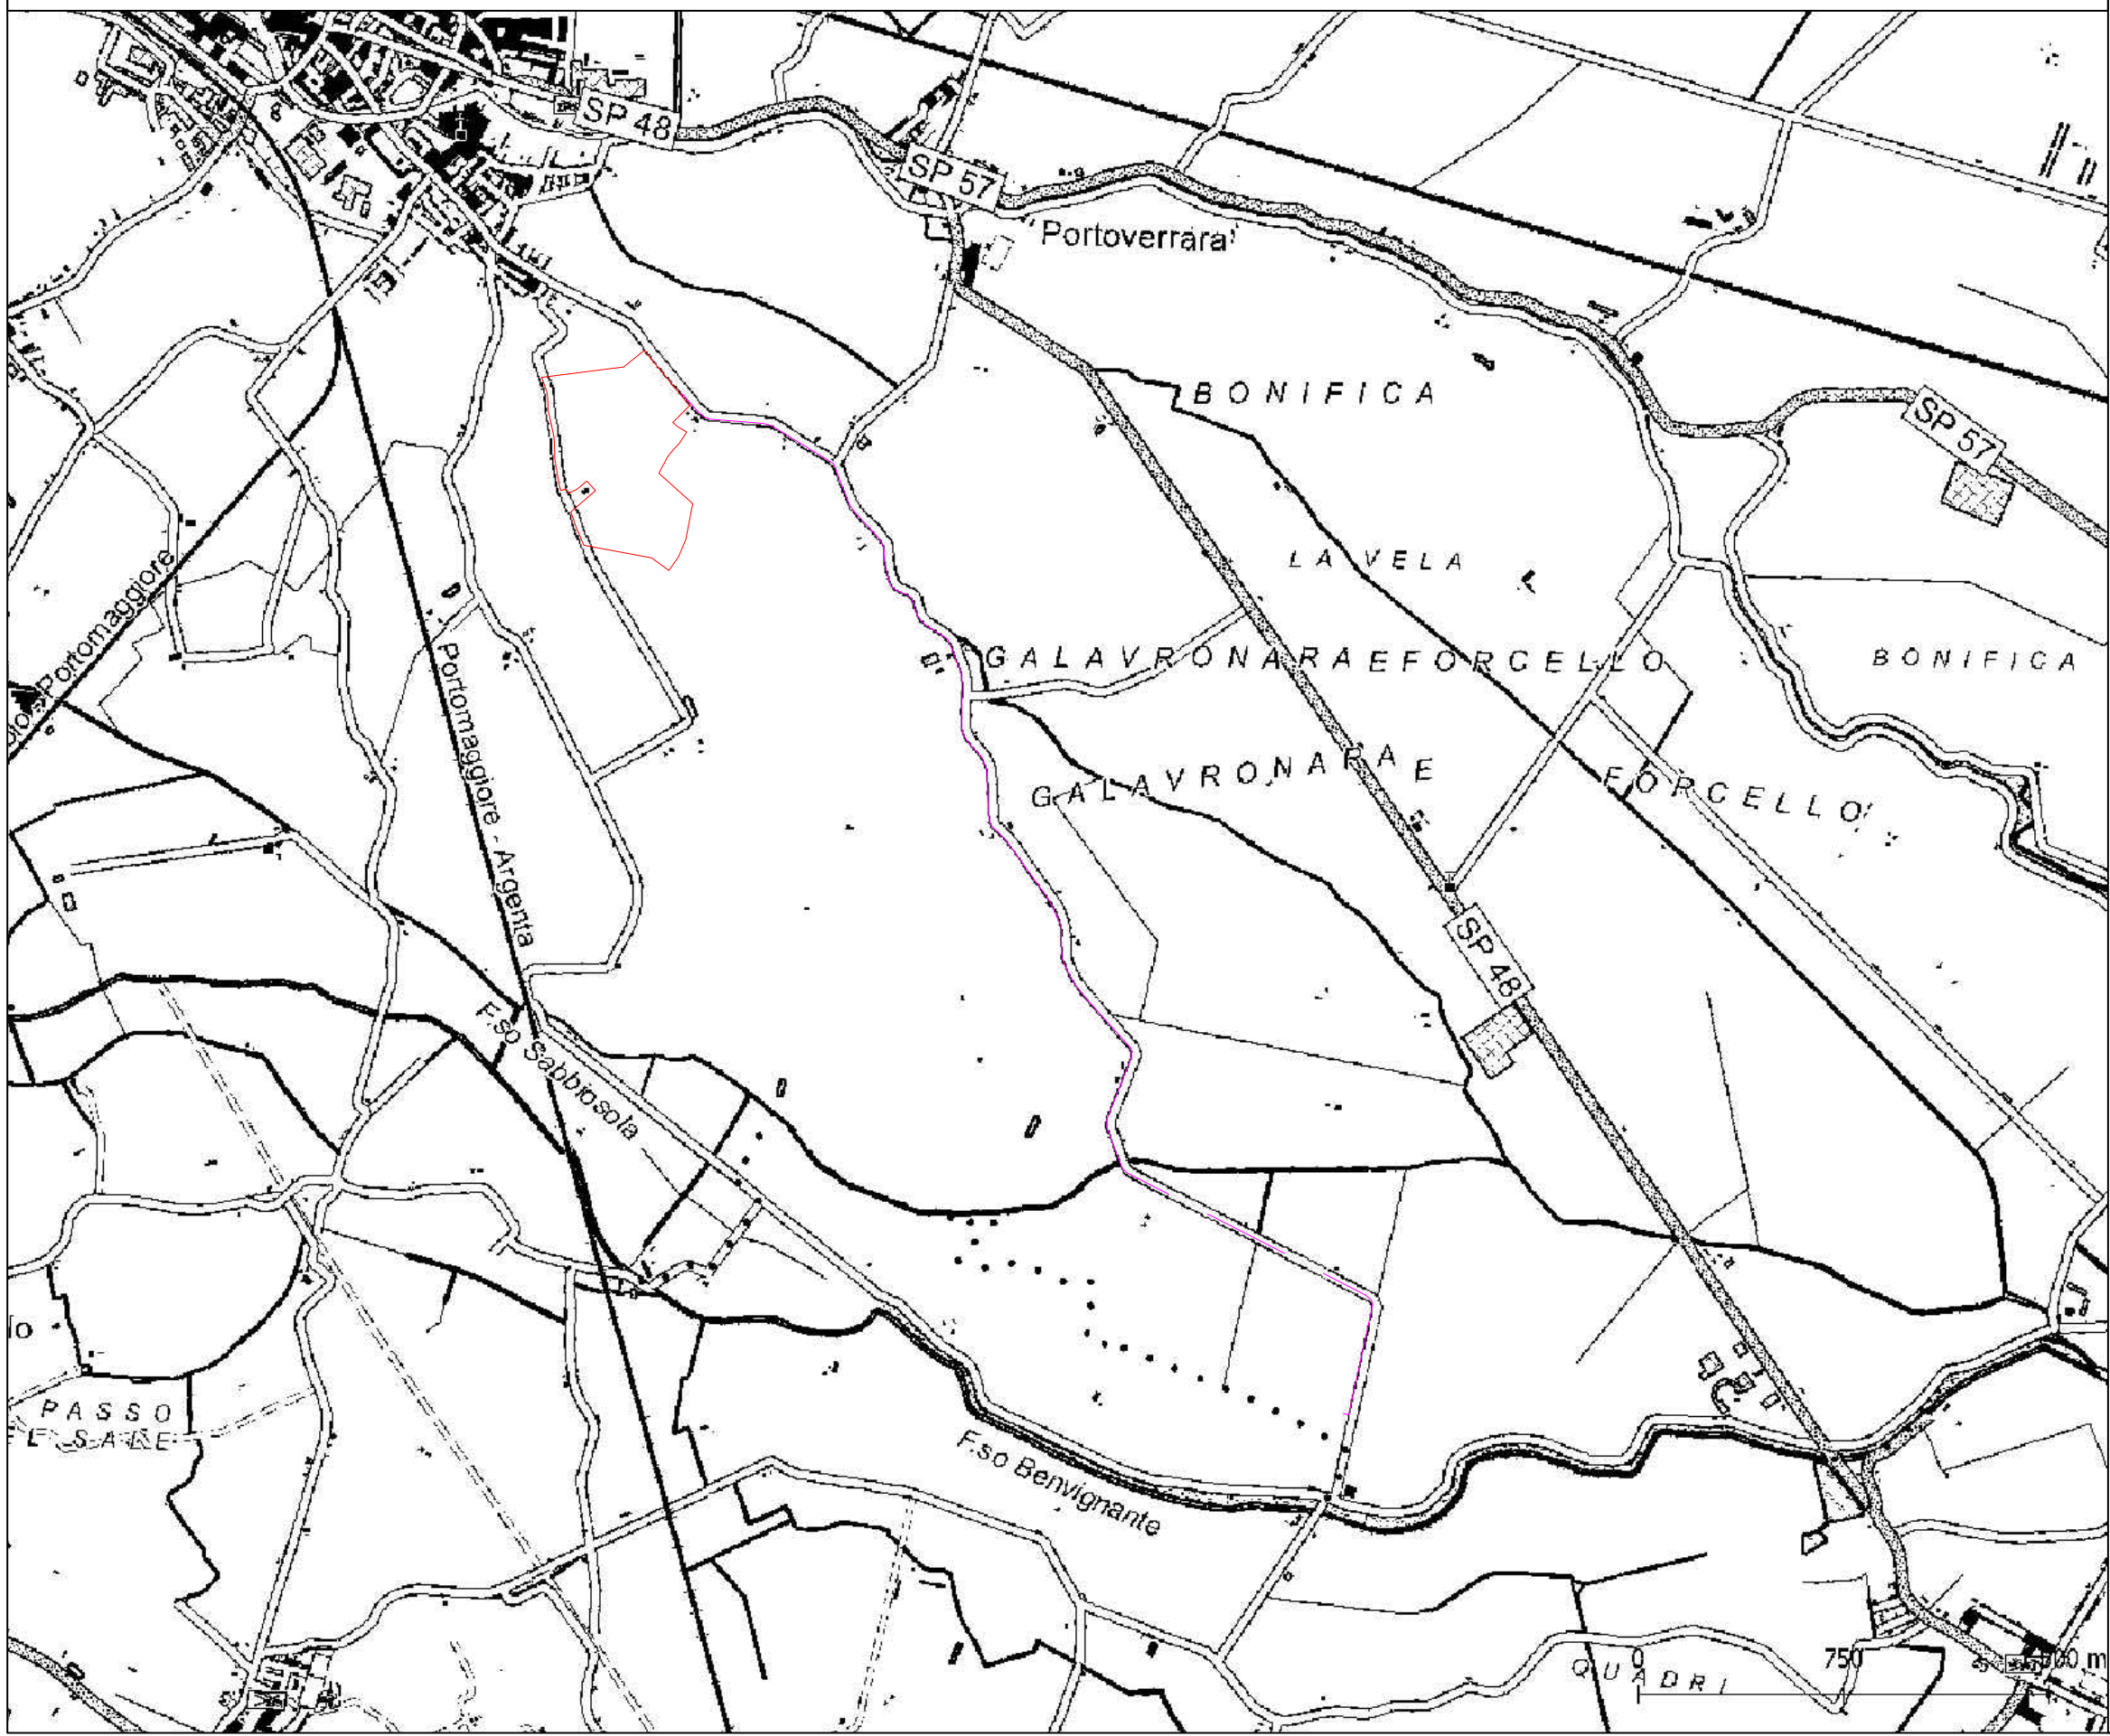

INQUADRAMENTO SU IBA SCALA 1:25.000

LEGENDA

- IBA
- LIMITE IMPIANTO
- CAVIDOTTO MT