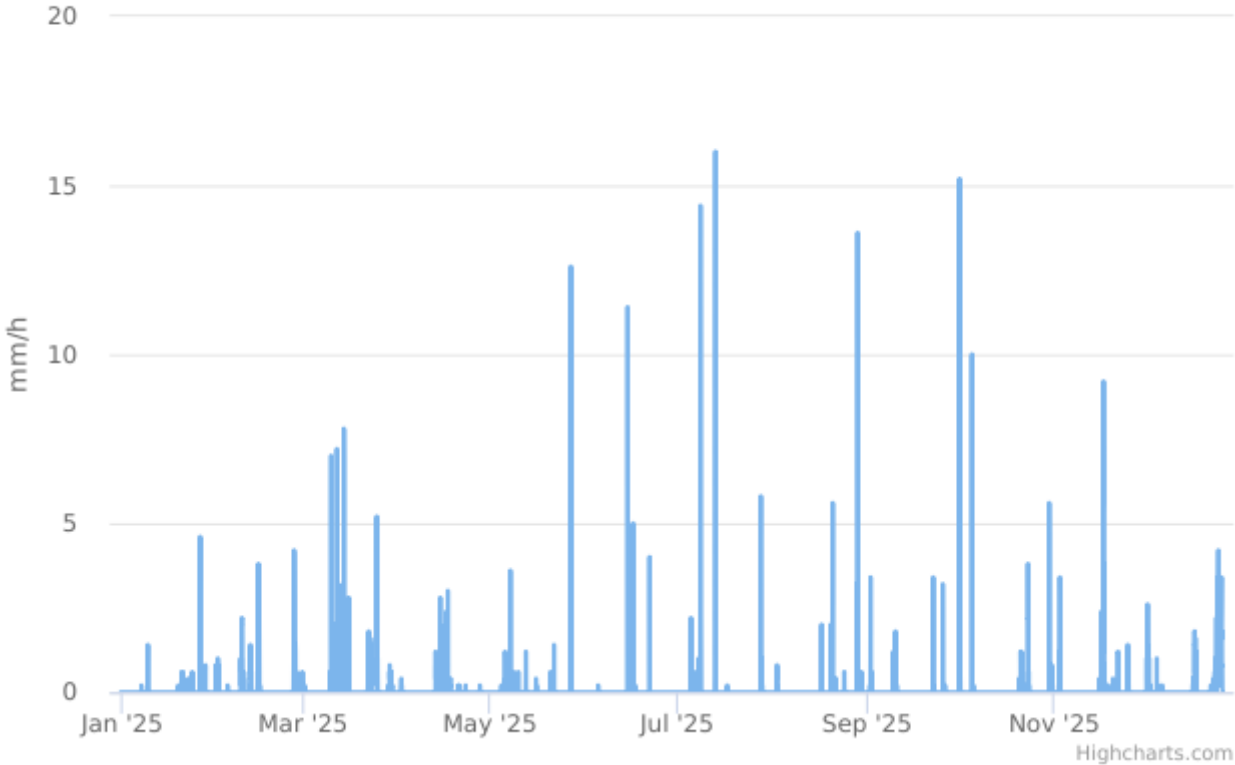

Precipitazione