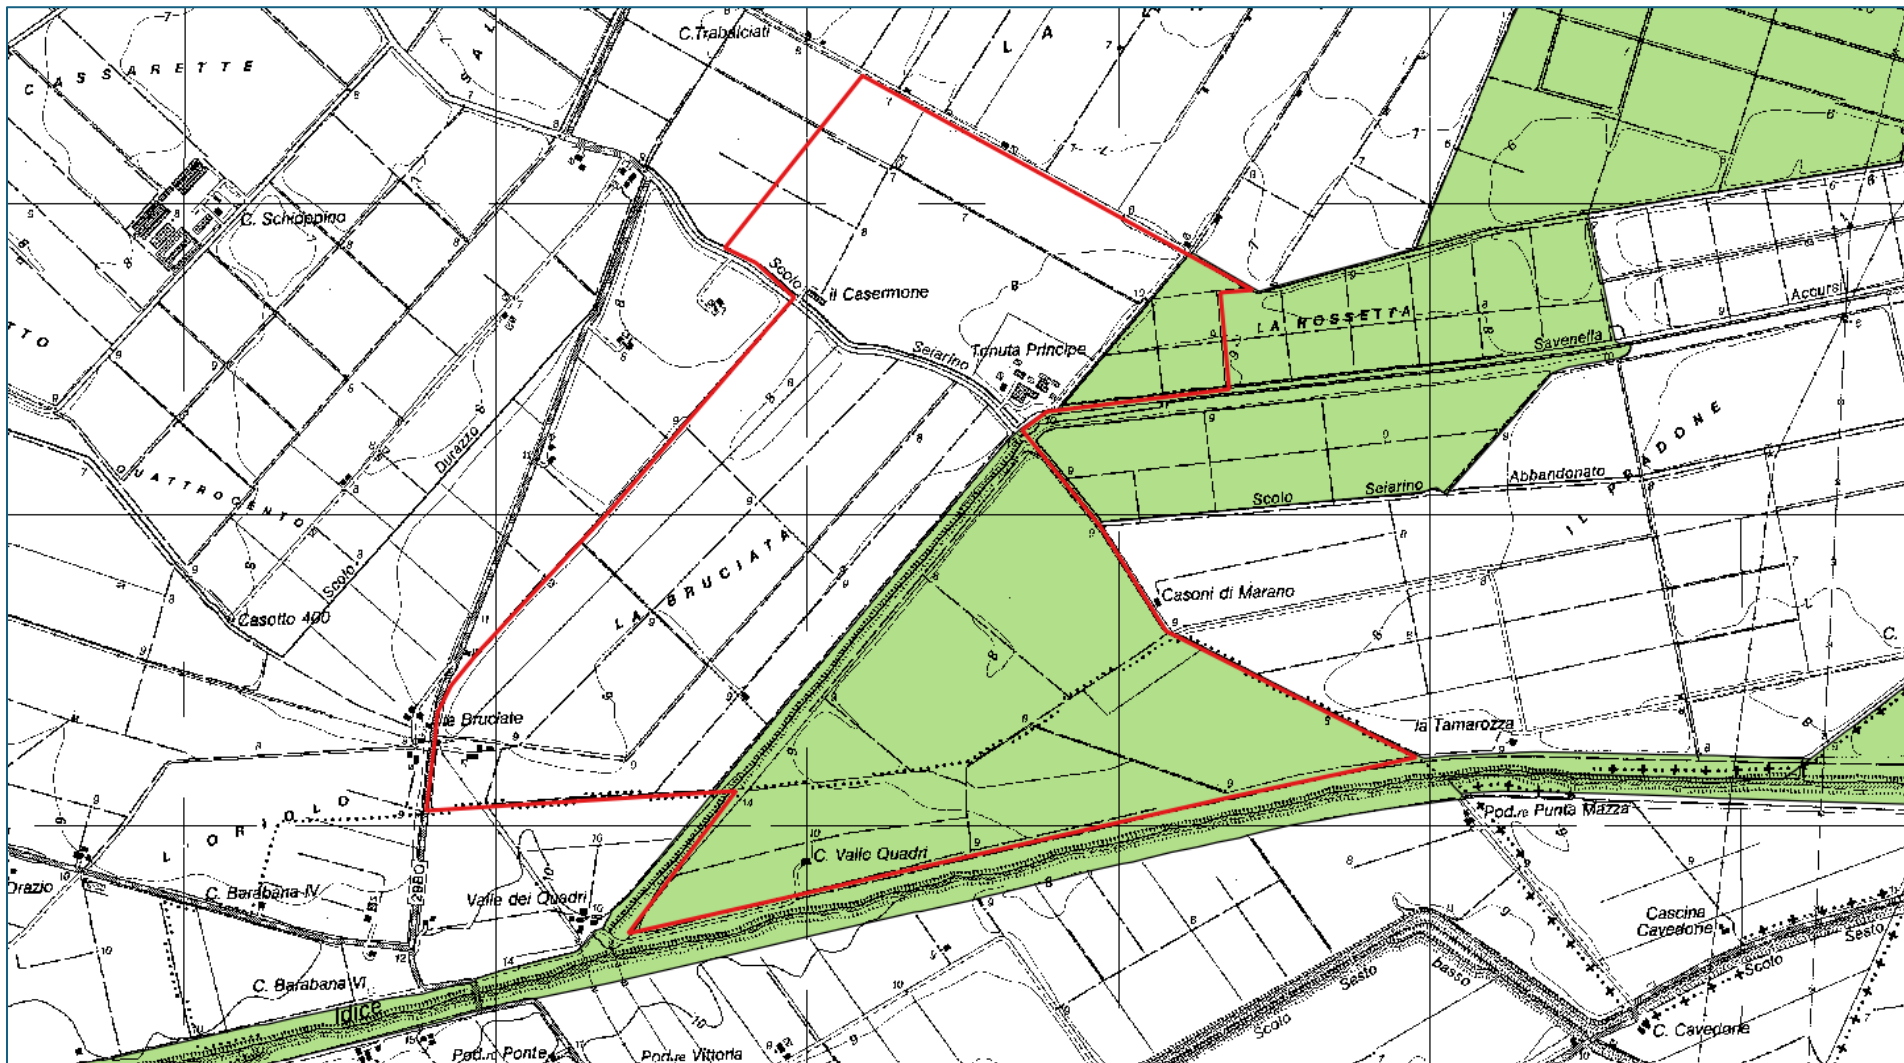

CARTOGRAFIA DI INTERESSE PER VINCA (LIVELLO SCREENING) PER RINNOVO AUTORIZZAZIONE AMMINISTRATIVA DELL'AZIENDA AGRI TURISTICO VENATORIA ROSSETTA PER IL PERIODO 2025-2031

Ubicazione dell'AATV Rossetta (poligono con linea rossa) rispetto alla rete Natura 2000 IT (colore verde) su CTR 1:250.000

Ubicazione dell'AATV (poligono con linea rossa) e sito della rete Natura 2000 (colore verde) su CTR 1:20.000

Ubicazione dell'AATV (poligono con linea rossa) e sito della rete Natura 2000 (retino di colore verde) su ortofoto AGEA 2020