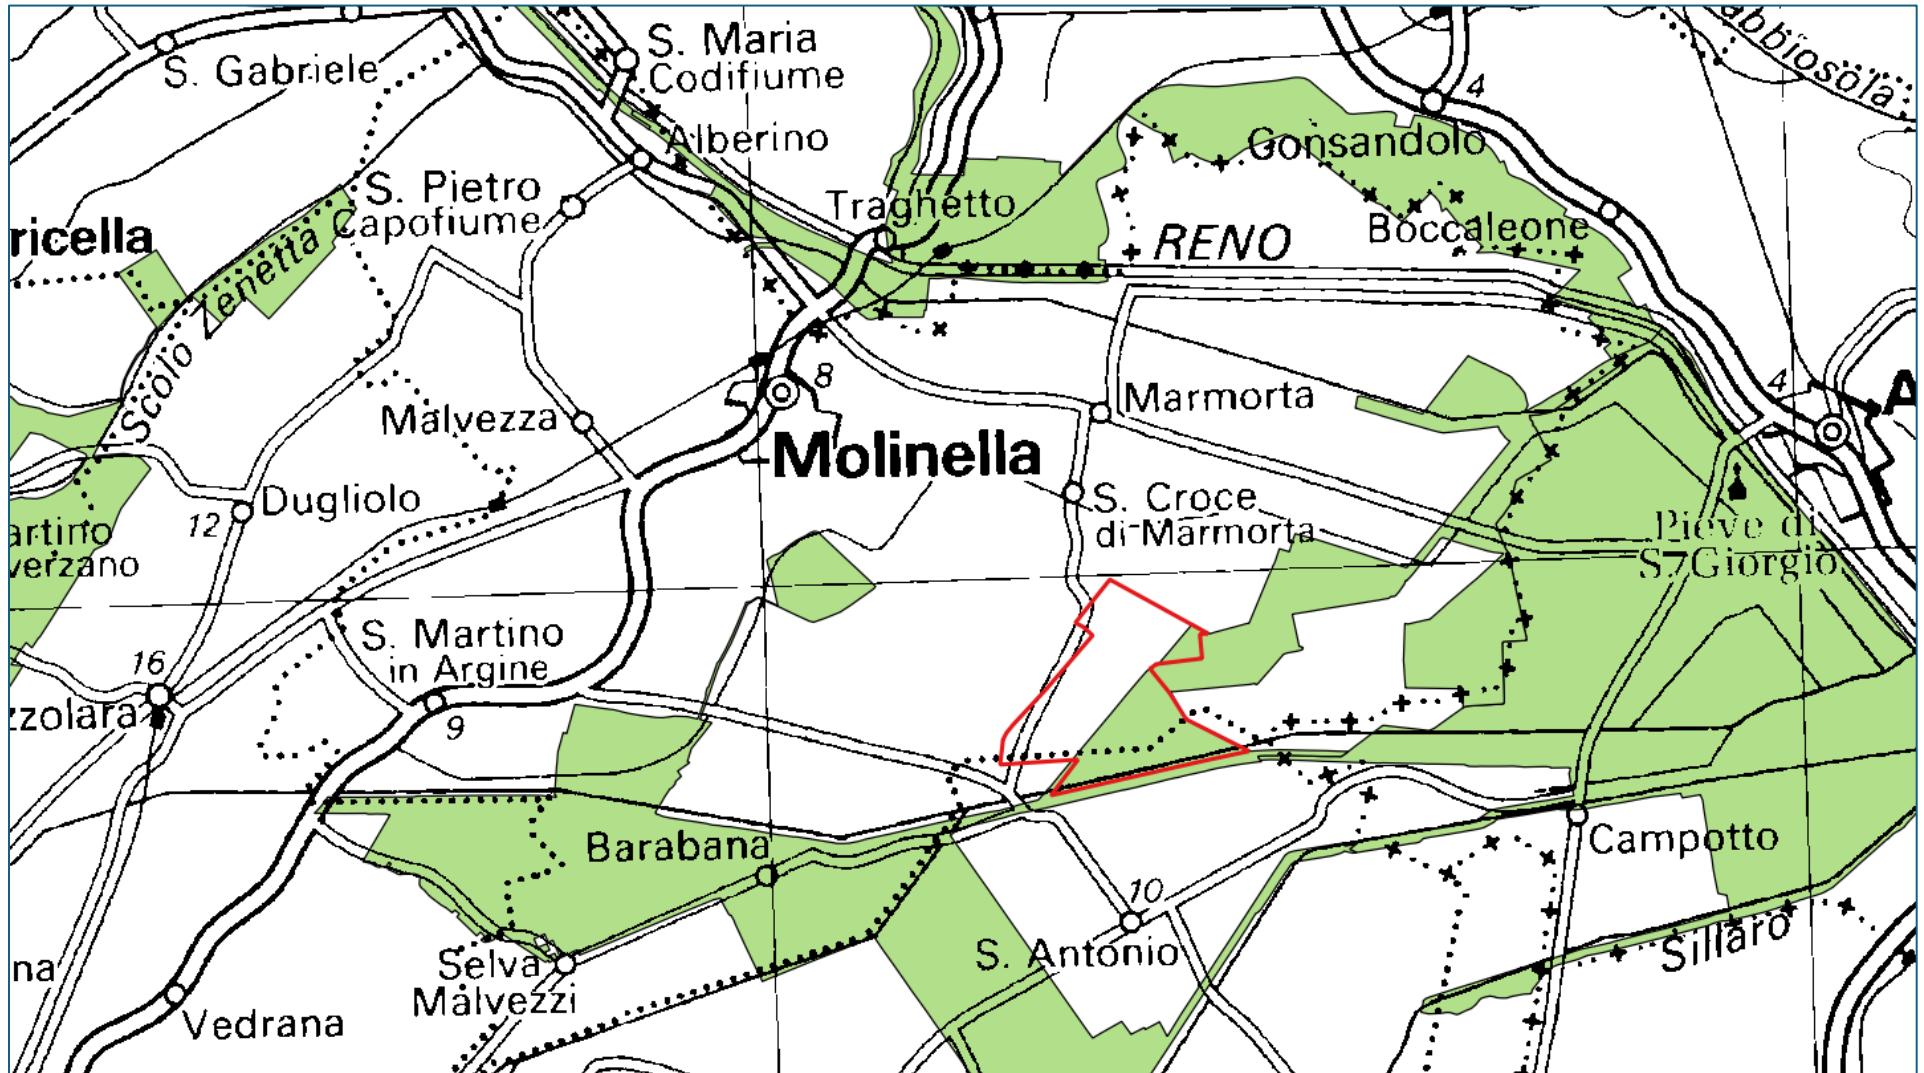

CARTOGRAFIA DI INTERESSE PER VINCA (LIVELLO SCREENING) PER RINNOVO AUTORIZZAZIONE AMMINISTRATIVA DELL'AZIENDA AGRI TURISTICO VENATORIA ROSSETTA PER IL PERIODO 2025-2031

Ubicazione dell'AATV Rossetta (poligono con linea rossa) rispetto alla rete Natura 2000 IT (colore verde) su CTR 1:250.000

Ubicazione dell'AATV (poligono con linea rossa) e sito della rete Natura 2000 (colore verde) su CTR 1:20.000

Ubicazione dell'AATV (poligono con linea rossa) e sito della rete Natura 2000 (retino di colore verde) su ortofoto AGEA 2020