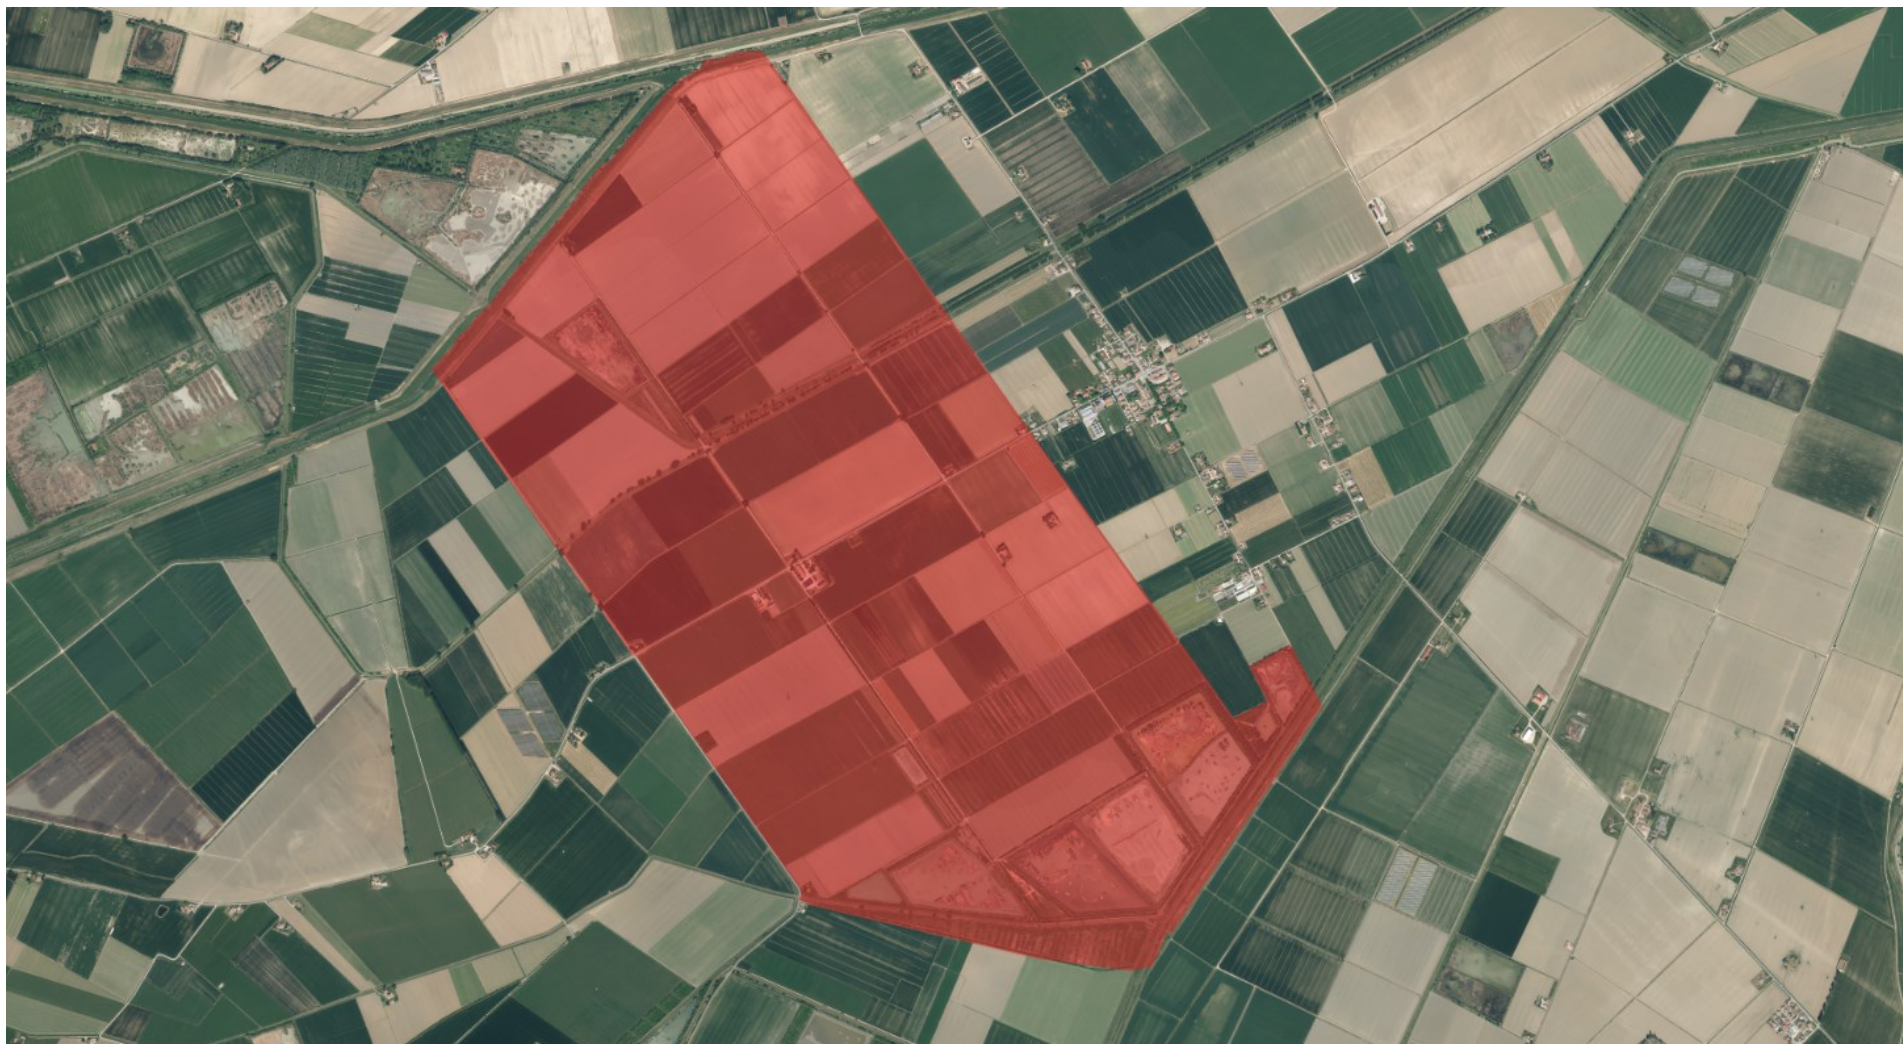

CARTOGRAFIA DI INTERESSE PER VINCA (LIVELLO SCREENING) PER RINNOVO AUTORIZZAZIONE AMMINISTRATIVA DELL'AZIENDA FAUNISTICO VENATORIA VALLONA PER IL PERIODO 2025-2031

Ubicazione dell'AFV (poligono delimitato da linea rossa) rispetto al sito Natura 2000 IT (colore verde) su CTR

r_emiro.Giunta - Prot. 22/10/2024.1193082.E

Ubicazione dell'AFV (colore rosso) su ortofoto AGEA 2020

Habitat di interesse comunitario e regionale all'interno dell'AFV (colore rosso) su ortofoto AGEA 2020