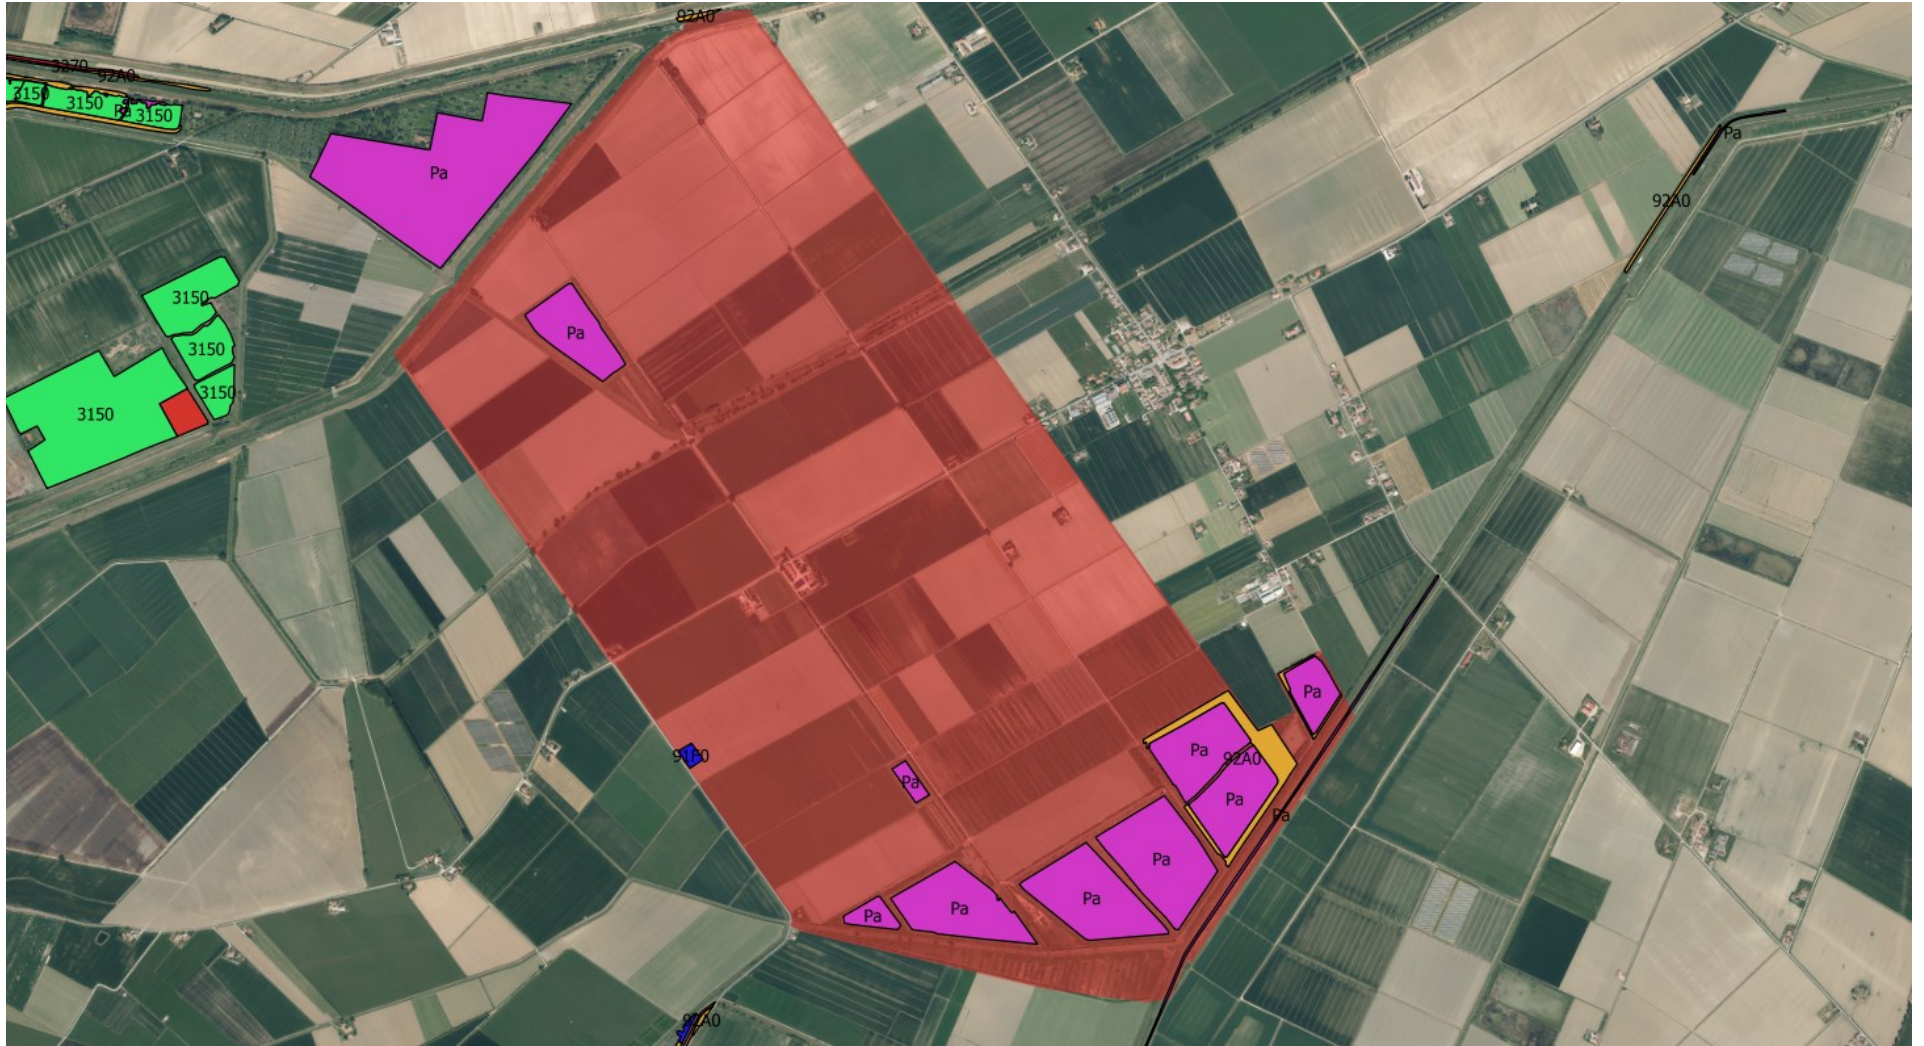

CARTOGRAFIA DI INTERESSE PER VINCA (LIVELLO SCREENING) PER RINNOVO AUTORIZZAZIONE AMMINISTRATIVA DELL'AZIENDA FAUNISTICO VENATORIA VALLONA PER IL PERIODO 2025-2031

Ubicazione dell'AFV (poligono delimitato da linea rossa) rispetto al sito Natura 2000 IT (colore verde) su CTR

r_emiro.Giunta - Prot. 22/10/2024.1193082.E

Ubicazione dell'AFV (colore rosso) su ortofoto AGEA 2020

Habitat di interesse comunitario e regionale all'interno dell'AFV (colore rosso) su ortofoto AGEA 2020