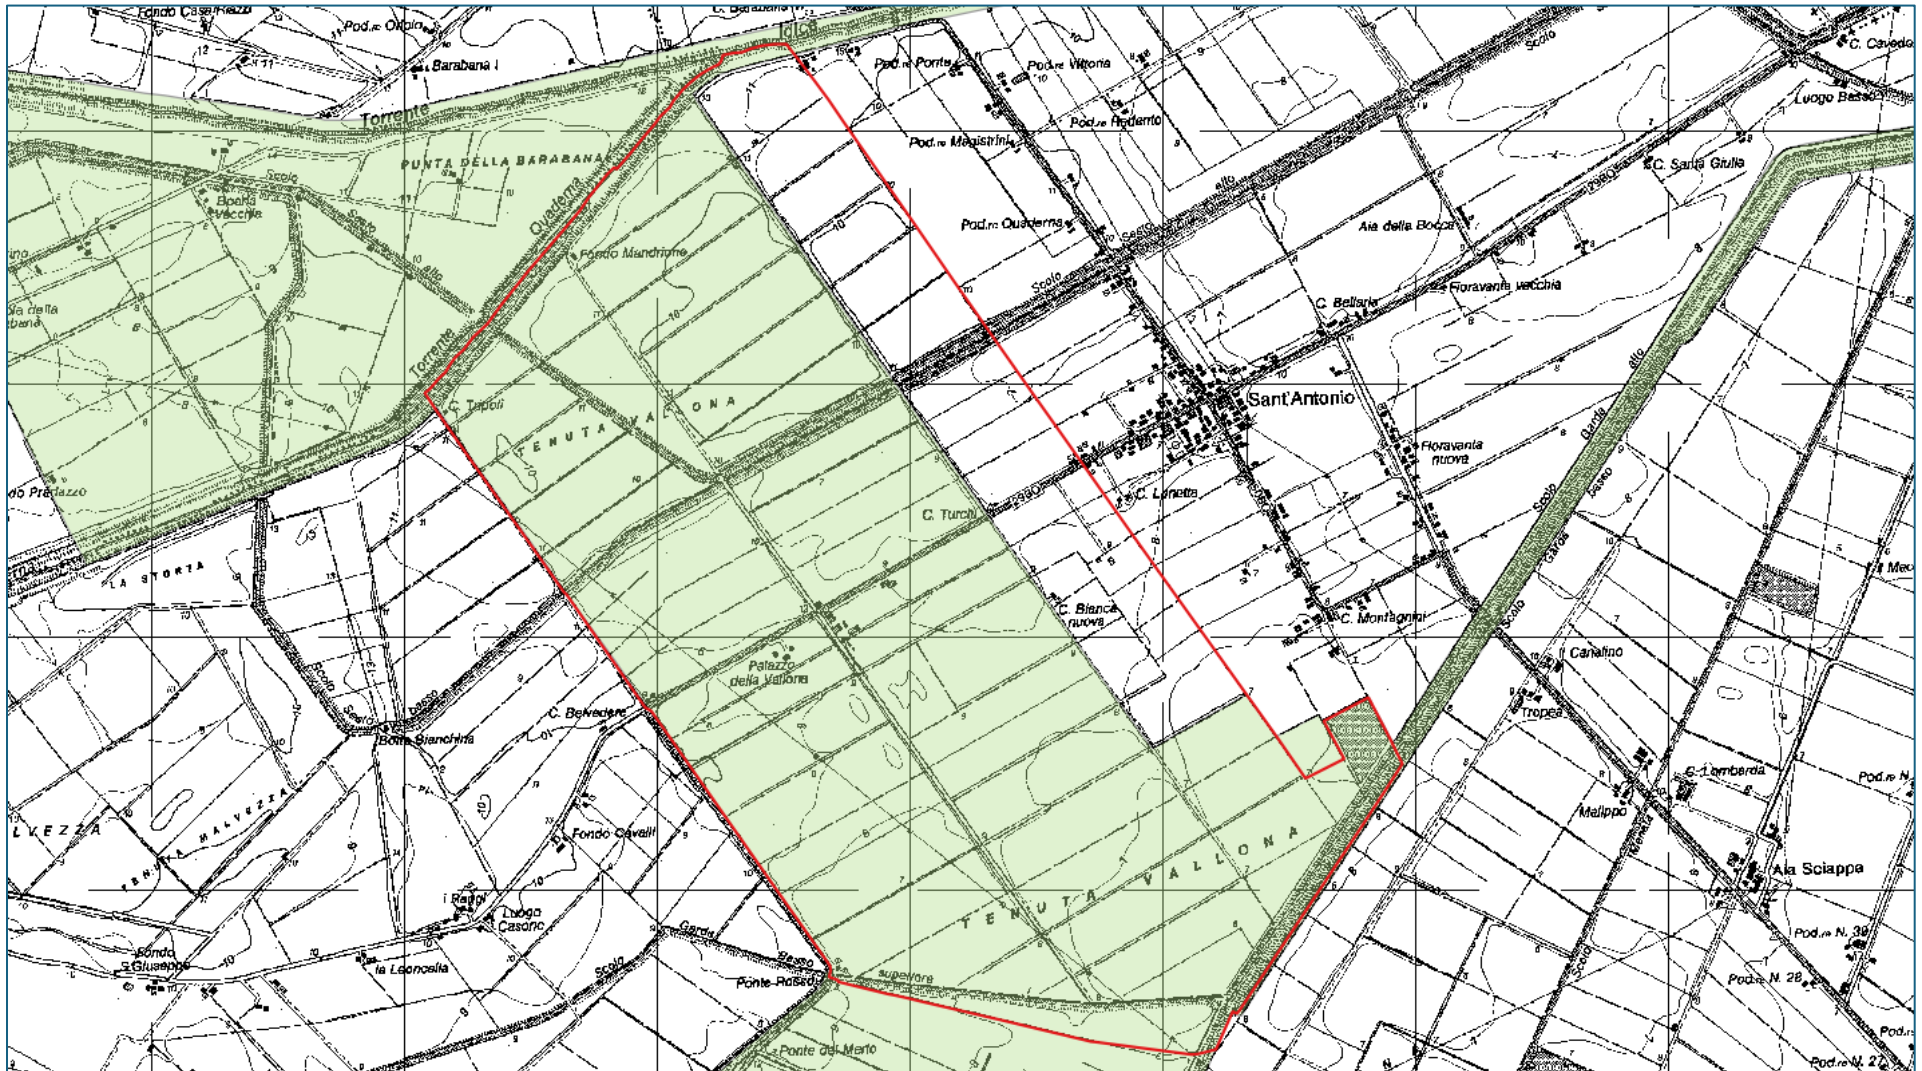

CARTOGRAFIA DI INTERESSE PER VINCA (LIVELLO SCREENING) PER RINNOVO AUTORIZZAZIONE AMMINISTRATIVA DELL'AZIENDA FAUNISTICO VENATORIA VALLONA PER IL PERIODO 2025-2031

Ubicazione dell'AFV (poligono delimitato da linea rossa) rispetto al sito Natura 2000 IT (colore verde) su CTR

r_emiro.Giunta - Prot. 22/10/2024.1193082.E

Ubicazione dell'AFV (colore rosso) su ortofoto AGEA 2020

Habitat di interesse comunitario e regionale all'interno dell'AFV (colore rosso) su ortofoto AGEA 2020