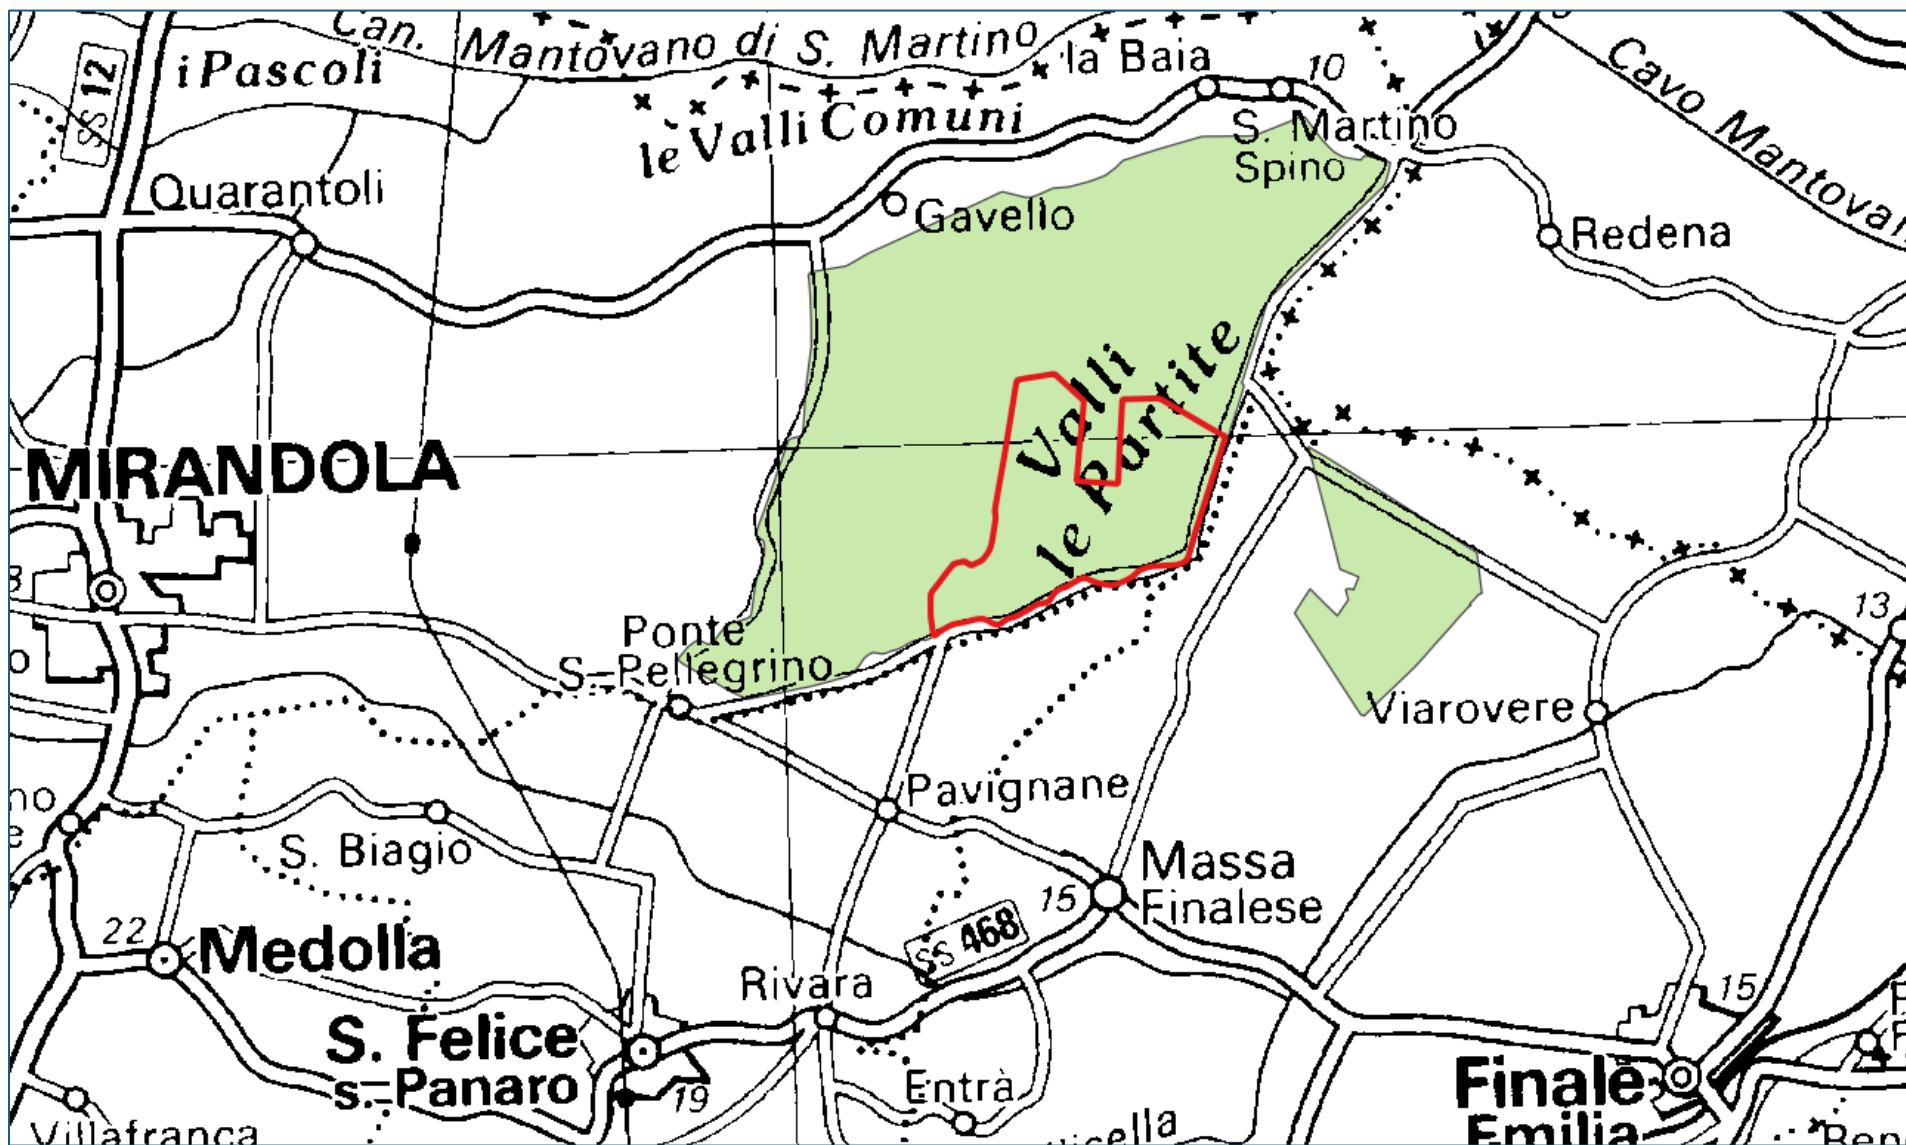

CARTOGRAFIA DI INTERESSE PER VINCA (LIVELLO SCREENING) PER RINNOVO AUTORIZZAZIONE AMMINISTRATIVA DELL'AZIENDA FAUNISTICO VENATORIA LE PARTITE PER IL PERIODO 2025-2031

Ubicazione dell'AFV (poligono con linea rossa) rispetto alla rete Natura 2000 IT (colore verde) su CTR 1:250.000

Ubicazione dell'AFV (poligono con linea rossa) e sito della rete Natura 2000 (retino giallo) su Ortofoto AGEA 2020